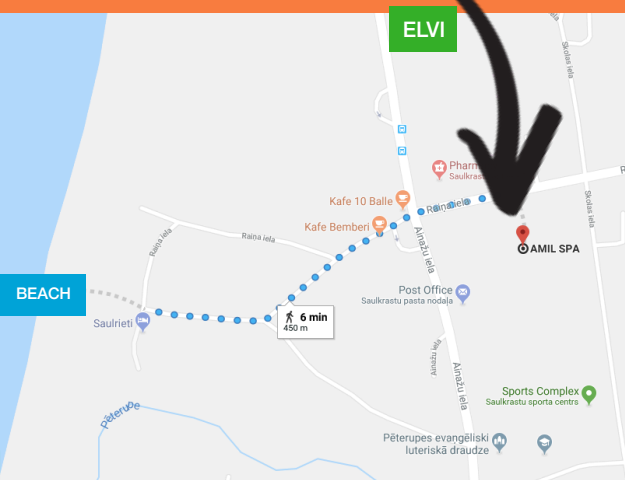

Yoga power

NETRADICIONĀLAS PIRMSKĀZU BALLĪTES

ALTERNATIVE PREWEDDING PARTIES
АЛЬТЕРНАТИВНЫЕ ДЕВИЧНИК

LEKCIJAS
LECTURES
ЛЕКЦИИ

NOMETNES
CAMPS
ЛАГЕРЯ

**ADRESE:
SAULKRASTI
Raiņa iela 5**

T: +371 29848686

vai