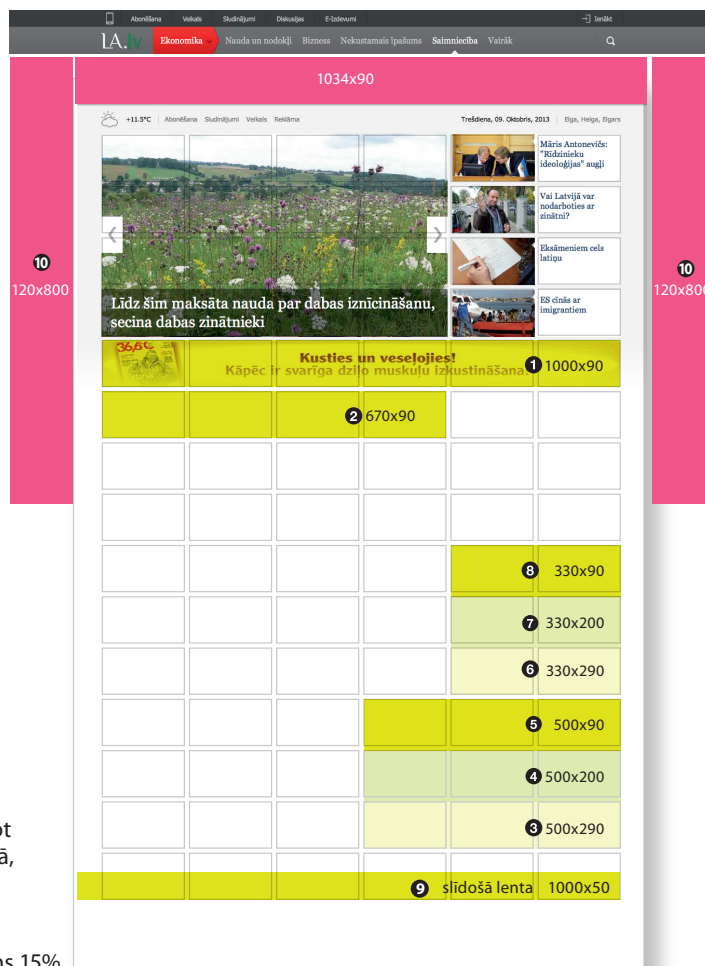

Spēkā no 01.01.2016

BANERU CENAS:

SĀKUM LAPA

Izmērs (px)	Cena dienā	Garantētās ekspozīcijas	Baneri rotācijā	Banera svars līdz
1. 1000x90	Darba d. € 40,00 Brīvdiena € 20,00	34 500 20 000	3	60 kb
2. 670x90	Darba d. € 35,00 Brīvdiena € 17,50	34 500 20 000	3	50 kb
3. 500x290	Darba d. € 40,00 Brīvdiena € 20,00	34 500 20 000	3	70 kb
4. 500x200	Darba d. € 35,00 Brīvdiena € 17,50	34 500 20 000	3	60 kb
5. 500x90	Darba d. € 30,00 Brīvdiena € 15,00	25 000 15 000	3	50 kb
6. 330x290	Darba d. € 35,00 Brīvdiena € 17,50	34 500 20 000	3	60 kb
7. 330x200	Darba d. € 30,00 Brīvdiena € 15,00	25 000 15 000	3	50 kb
8. 330x90	Darba d. € 20,00 Brīvdiena € 10,00	25 000 15 000	3	30 kb
9. 1000x50 Slidošā rinda	Darba d. € 80,00 Brīvdiena € 40,00	34 500 20 000	3	50 kb
10. Torņi 120x800 x2 gab.*	Darba d. € 300,00 Brīvdiena € 150,00	150 000 100 000	3	80 kb

Baneri tiek atspoguļoti sākumlapā un vienā no portāla kategorijām (pēc vienošanās)

*Tikai sākumlapā

ATLAIDES

ATKĀRTOJUMA SKAITA ATLAIDES		APJOMA ATLAIDE	
Skaits	Atlaide	Summa, €	Atlaide
2 dienas	5%	199-249	13%
3 dienas	10%	250-349	15%
7 dienas	12%	350-714	20%
14 dienas	15%	715-999	25%
21 diena	18%	1000-1424	30%
28 dienas	20%	1425-2134	35%
35 dienas	25%	> 2135	40%
> 35 dienas	30%		

ĪPAŠIE NOTEIKUMI

Baneri izvietošana:

1. laukumus iespējams apvienot
   - lapas ietvaros izvietot kreisajā, labajā pusē un vidū
   - baneru pozīcija: vertikāla vai horizontāla
2. Politiskai reklāmai uzcelojums 15%

Visas cenas norādītas bez PVN

Izglītības iestādēm, tūrisma un izklaides reklāmai – 30% no pamata cenas, spēkā arī apjoma atlaide.

Klientiem, kuri nav reklamējušies portālā LA.LV – 50% no pirmā darījuma summas (standarta baneriem)

NESTANDARTA REKLĀMAS RISINĀJUMI

Video izvietošana	Darba d. € 50,00 Brīvdiena € 50,00	Baneri: 500x290 px Videosižeta izgatavošana līdz 3 min – 215,00 €, 5 min – 350,00 €
Reklāmraksts	1 diena € 45,00 3 dienas pēc kārtas € 125,00 1 nedēļa € 150,00	Reklāmraksta pieteikums sākumlapā, baneri: 330x290 px. Raksts tiek marķēts ar norādi – “Reklāmas raksts” Reklāmraksts tiek izvietots zem norādītās kategorijas. Reklāmrakstu iespējams papildināt ar video materiālu un foto galeriju. Materiāli tiek saglabāti arhīvā.
Reklāma galerijā	Nedēļa € 70,00	Baneri: 660x400 px (swf, gif vai jpg). Baneri tiek izvietoti visās portāla galerijās kā pēdējā bilde
Kategoriju tapete	Nedēļa € 250,00 Mēnesis € 750,00	Baneri: torņi 120x800 px x 2gab. + augša 1034x90 px
Recepšu lapas	Nedēļa € 70	Klients nodrošina recepti un gala produkta bildi, minimālais izmērs: 800x400 px (72dpi), logo 320x90 px (jpg vai gif), baneri: 640x200 px (gif vai swf). Nedēļas ietvaros var būt viena recepte vai katru diena cita. Receptes tiek saglabātas arhīvā. Receptes tiek publicētas portālā LA.LV, sociālajos tīklos (Facebook, Draugiem.lv un Twitter)