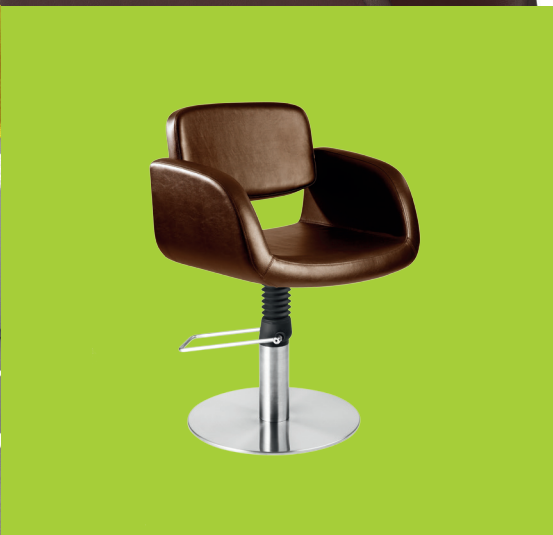

DESIGN

YOUR

DIZAINS JŪSU SALONA NĀKOTNEI

Šis ir vēl nebijis piedāvājums! Aizraujošs, svaigs un ekskluzīvs dizains GOLDWELL sadarbības partneriem. Atklājiet pasauli ar vēl neredzētām iespējām, kas sniedz Jūsu salonam svaigu iedvesmu, enerģiju un dinamiskumu!

JAUNUMS GOLDWELL ProEdition salona aprīkojums:

- Mūsdienīgas, ekskluzīvi izstrādātas mēbeles
- Visaugstākā kvalitāte un produktu inovācijas
- Vērtīgs piedāvājums

FUTURE