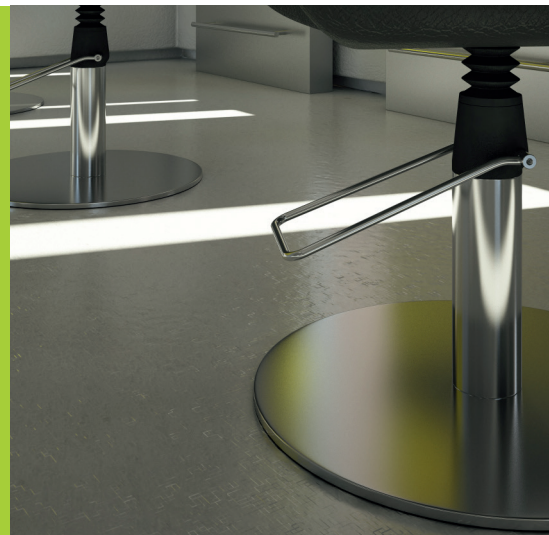

DESIGN

YOUR

DIZAINS JŪSU SALONA NĀKOTNEI

Šis ir vēl nebijis piedāvājums! Aizraujošs, svaigs un ekskluzīvs dizains GOLDWELL sadarbības partneriem. Atklājiet pasauli ar vēl neredzētām iespējām, kas sniedz Jūsu salonam svaigu iedvesmu, enerģiju un dinamiskumu!

JAUNUMS GOLDWELL ProEdition salona aprīkojums:

- Mūsdienīgas, ekskluzīvi izstrādātas mēbeles
- Visaugstākā kvalitāte un produktu inovācijas
- Vērtīgs piedāvājums

FUTURE