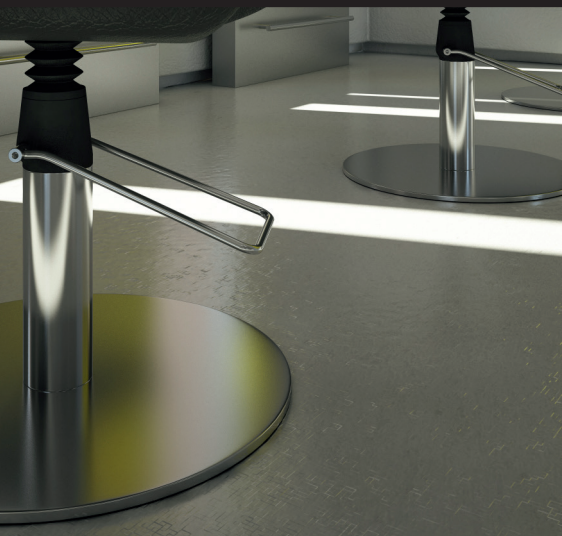

STYLING CHAIR STYLE